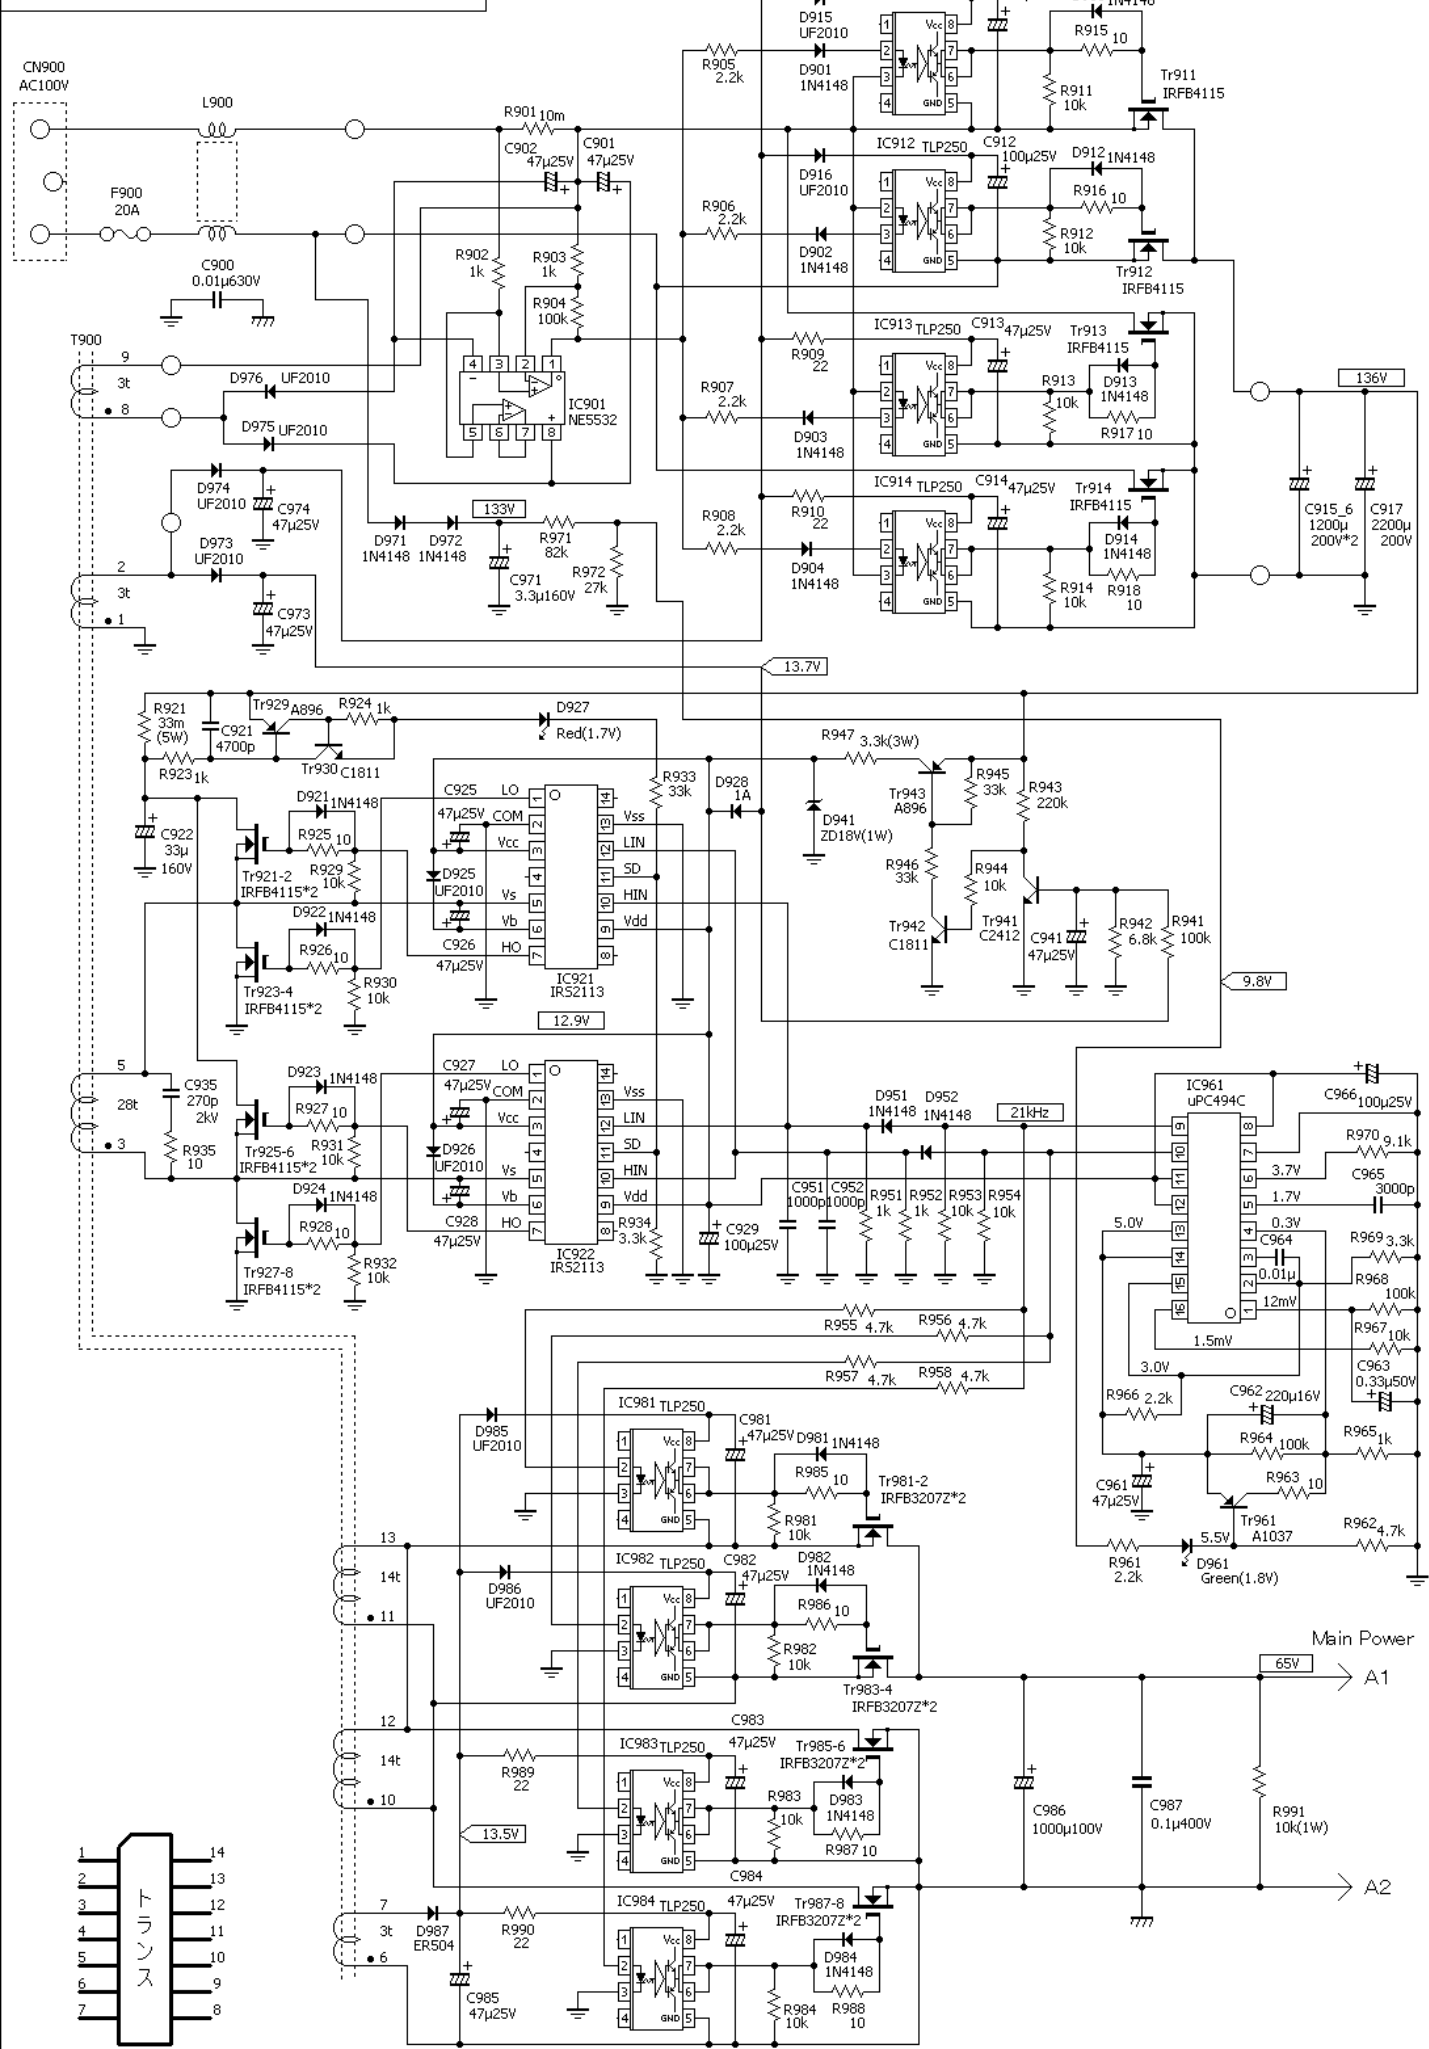

FF型正弦波同期整流・コンバータ・方形波同期整流

Main Power
65V → A1
→ A2