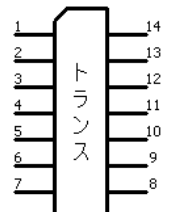

FF型正弦波同期整流・コンバータ・方形波同期整流

Main Power
65V → A1
→ A2