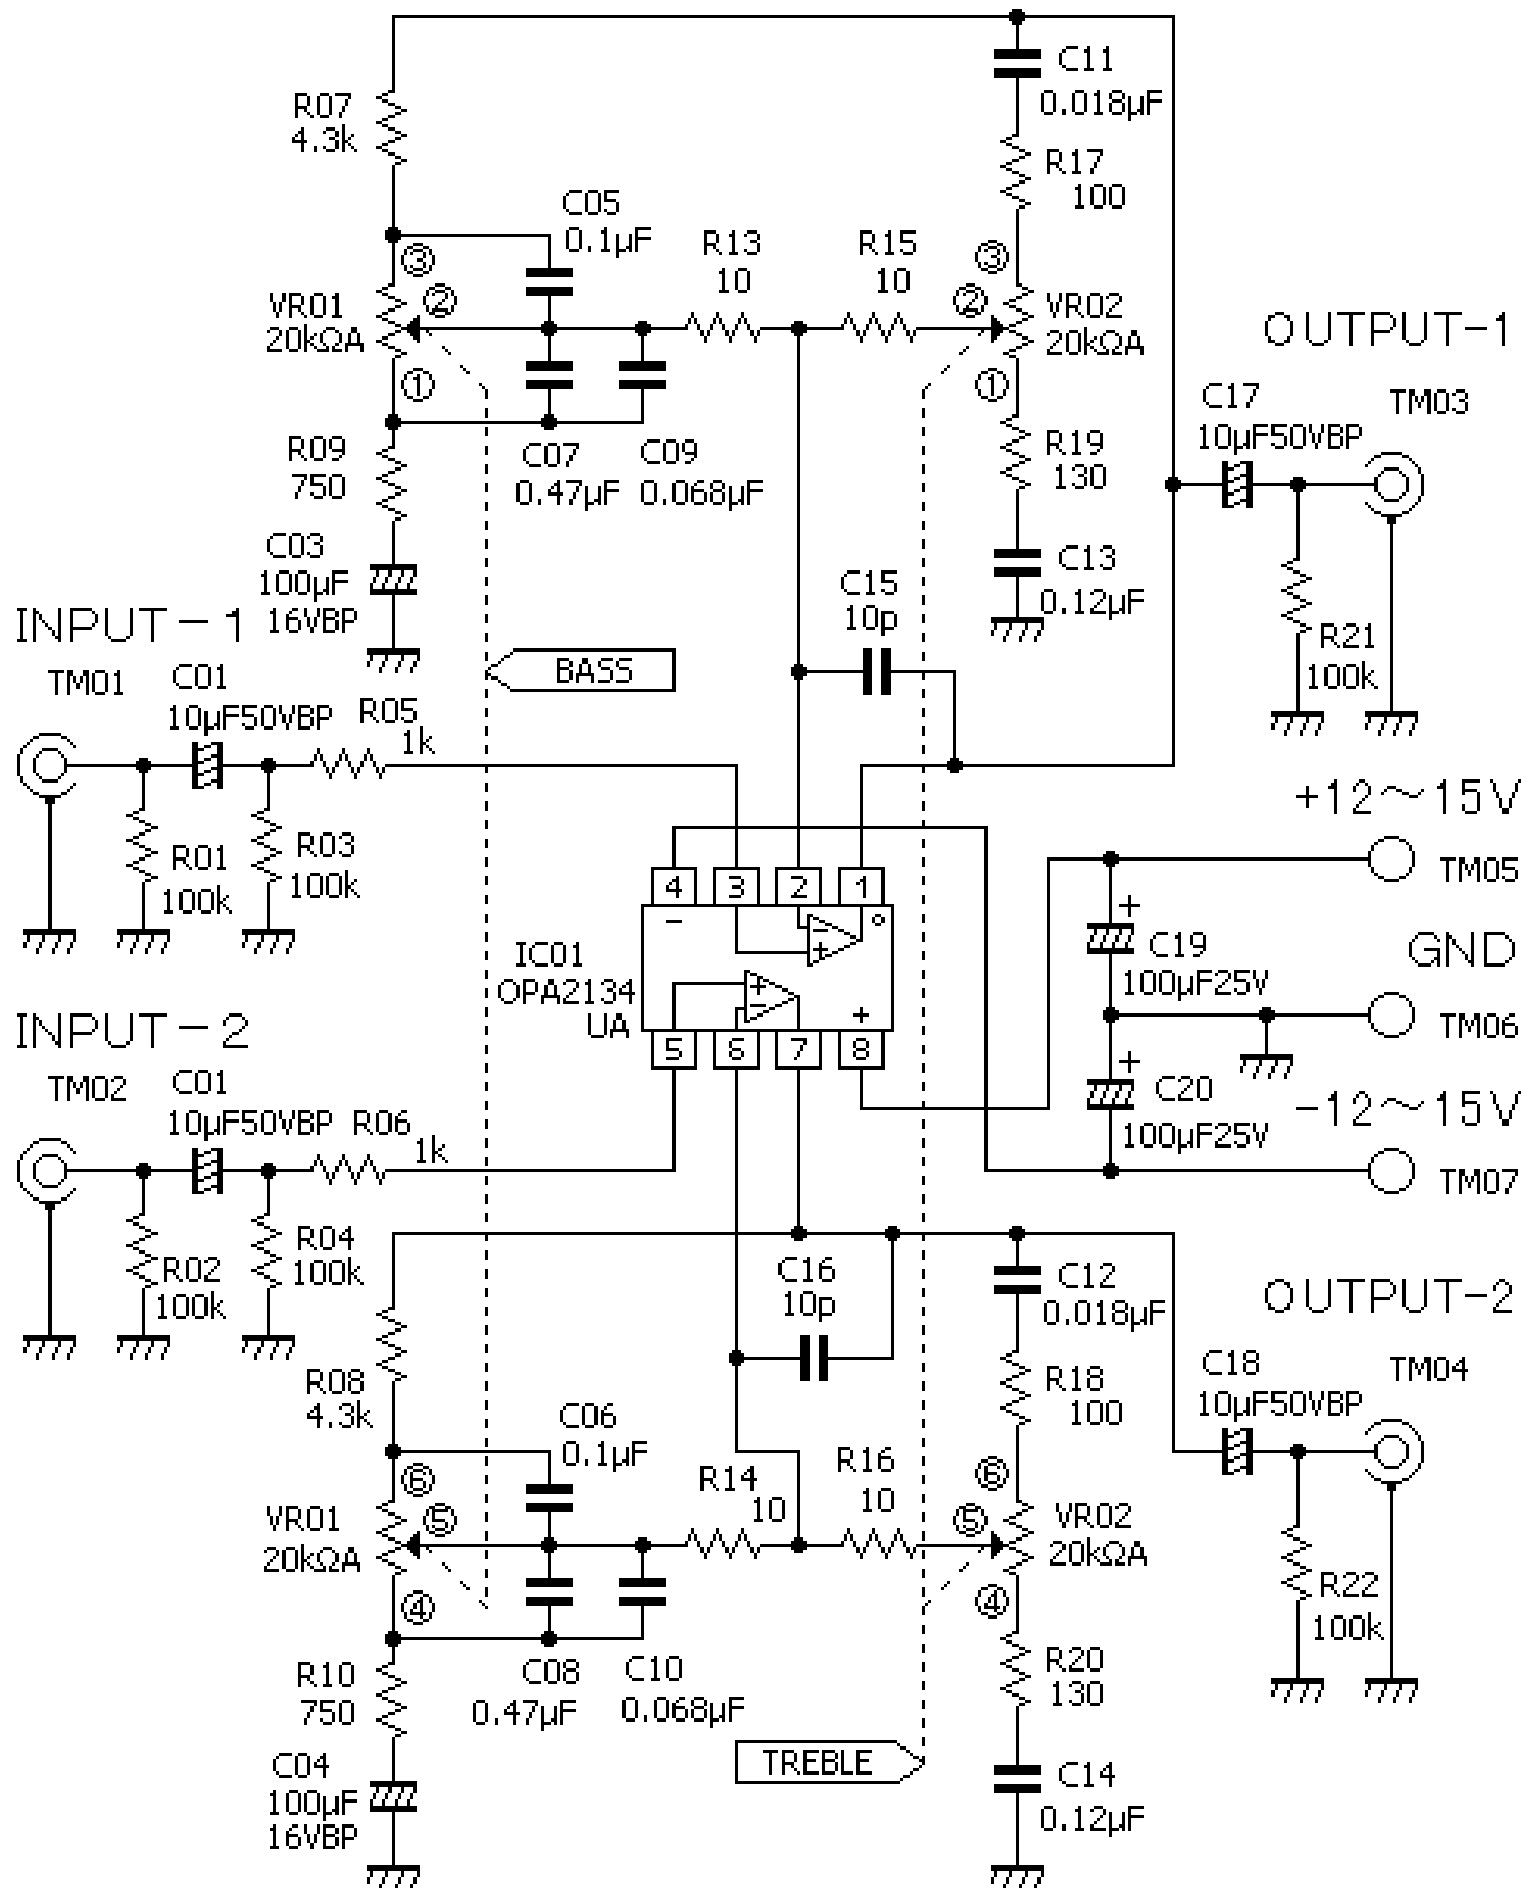

2段帰還形トーンコントロール回路 - スライド

注)スライドボリュームは上下配置の場合は①、④を上、左右配置の場合は①、④を右にしてください。