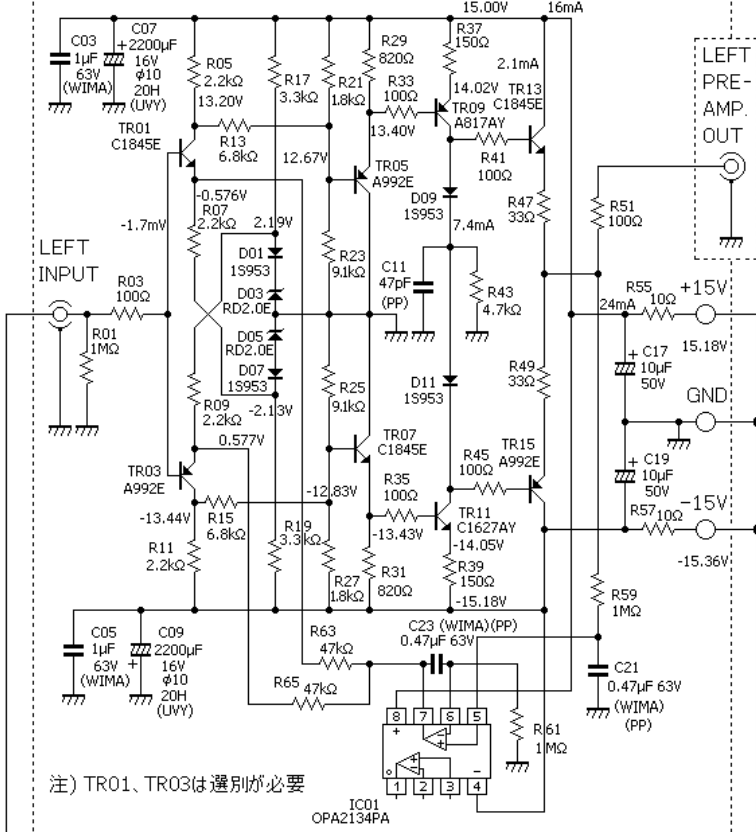

MC Equalizer回路(L) 2024.08.27

LINEアンプ回路(L) 2024.06.25

FRONT & REAR INPUT SELECTOR

電源回路