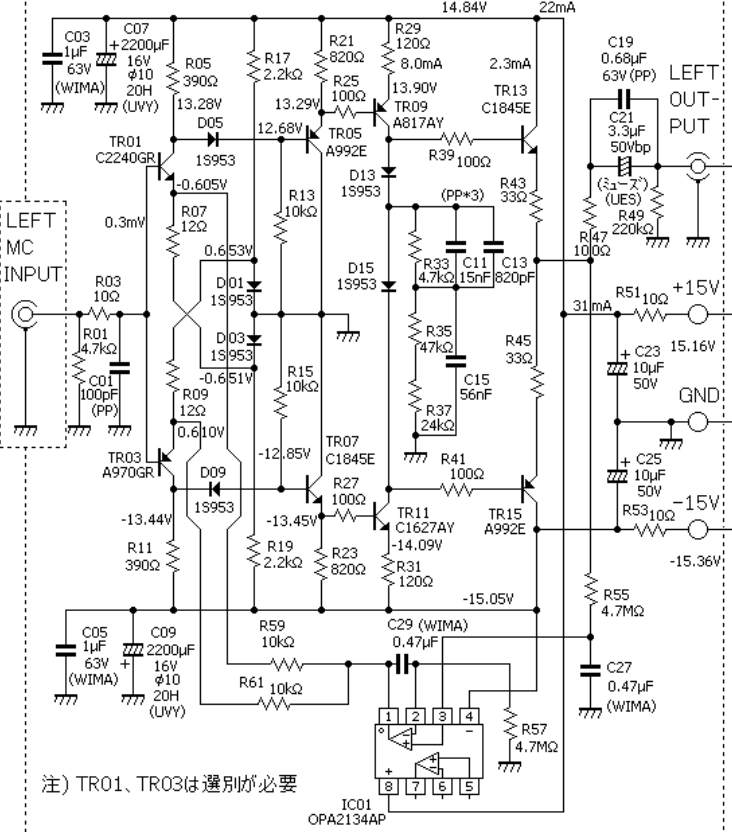

MC Equalizer回路(L) 2024.08.27

LINEアンプ回路(L) 2024.06.25

FRONT & REAR INPUT SELECTOR

電源回路