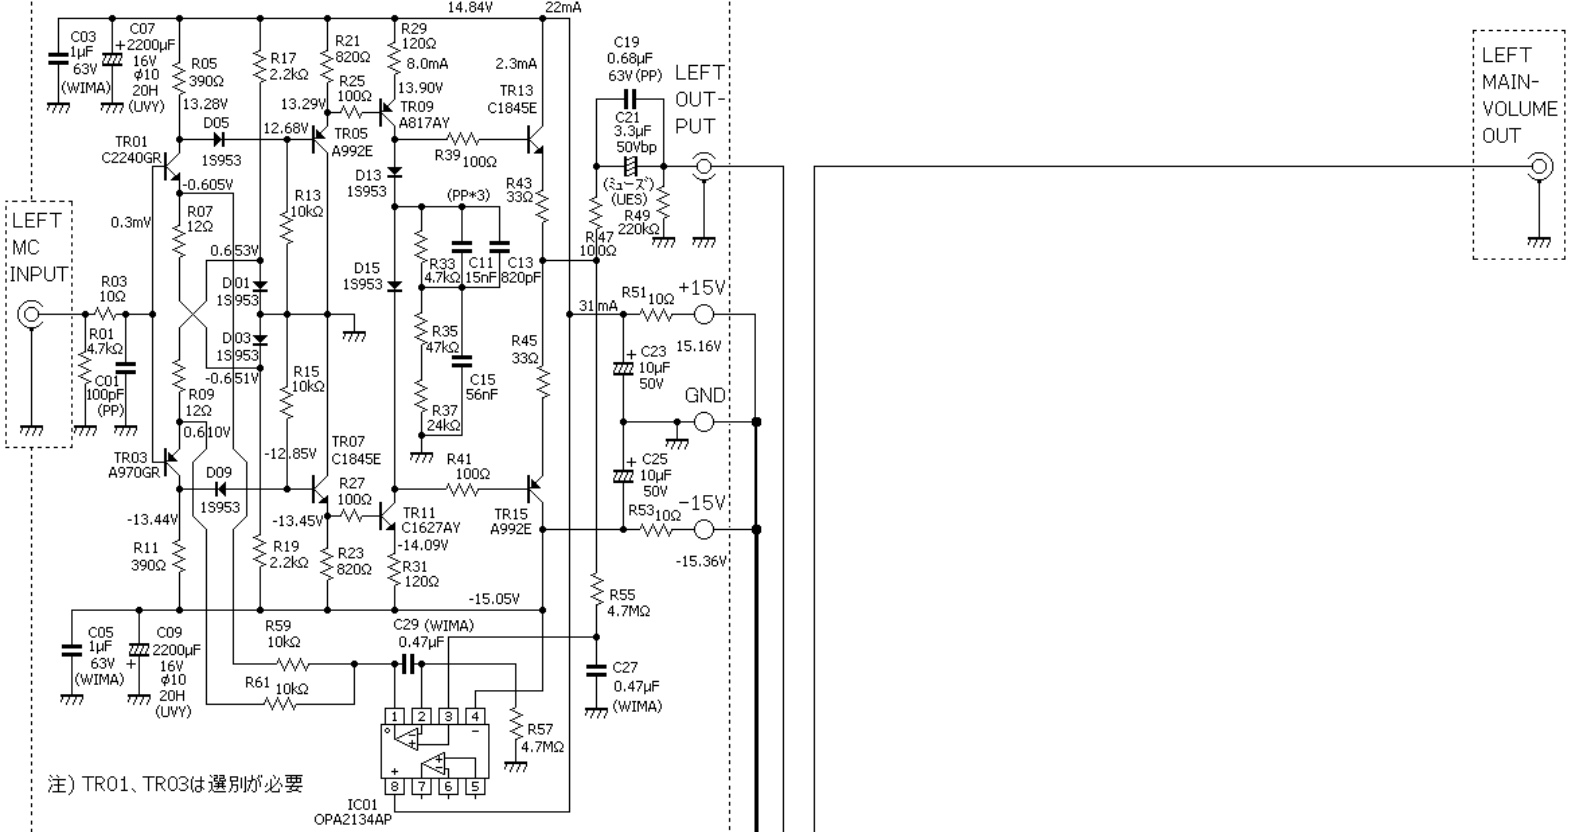

MC Equalizer回路(L) 2024.08.27

FRONT & REAR INPUT SELECTOR

電源回路