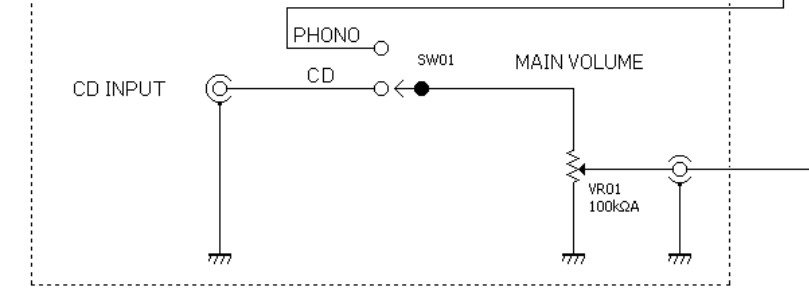

MC Equalizer回路(L) 2024.08.27

FRONT & REAR INPUT SELECTOR

電源回路