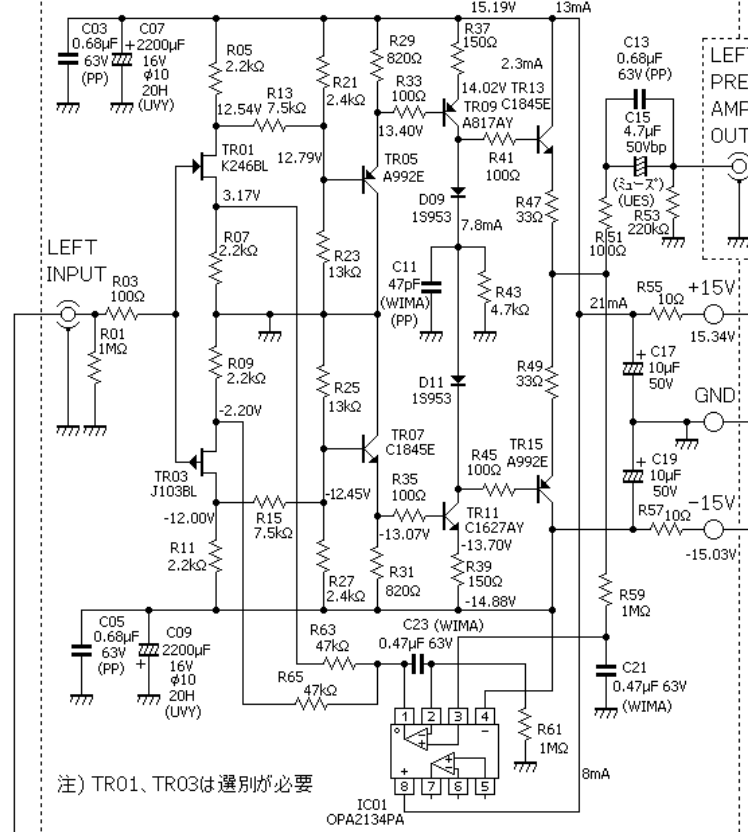

MC Equalizer回路(L) 2024.08.24

LINEアンプ回路(L) 2024.06.22

FRONT & REAR INPUT SELECTOR

電源回路