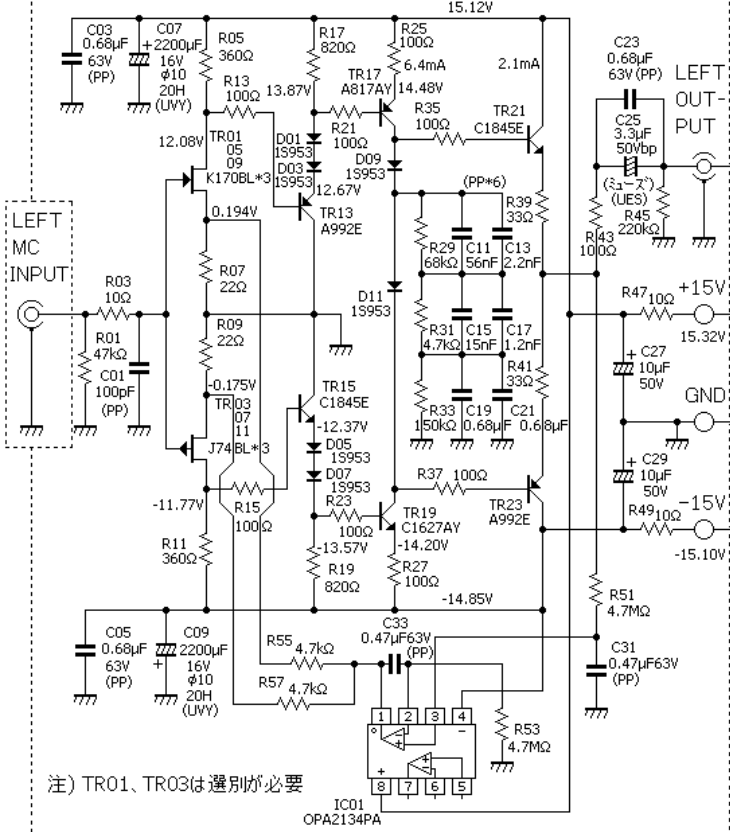

MC Equalizer回路(L) 2024.08.24

LINEアンプ回路(L) 2024.06.22

FRONT & REAR INPUT SELECTOR

電源回路